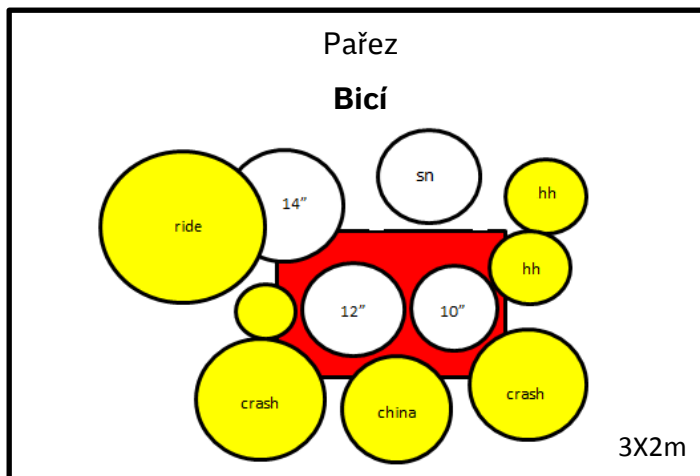

200 cm X 200 cm

Monitor linka 5

Kombo Basa
cannon do mixu
1 X 230V

Kéla

Basová kytara

Kombo el. kytara
1 mic, 1 X 230V

Kombo el. kytara
1 mic, 1 X 230V

Víťa

Akordeon

cannon do mixu
(dynamic mic)

Candát

El. / Akustická kytara

Akustická kytara - Jack 6,3" do mixu

Monitor linka 1

Zizi

Mandolína / Ukulele

2 X Jack 6,3" do mixu

Monitor linka 2

Polda

El. / Akustická kytara

Akustická kytara - Jack 6,3" do mixu

Monitor linka 3

Monitor linka 4

Čí je to vina?